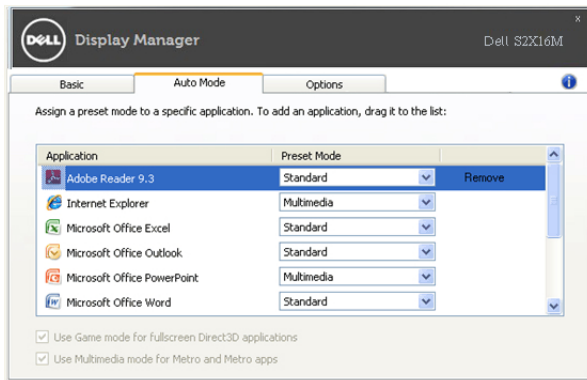

Dengan Mode Otomatis Anda dapat mengaitkan Mode Preset tertentu dengan sebuah aplikasi tertentu, dan menerapkannya secara otomatis. Ketika Mode Otomatis diaktifkan, Dell Display Manager secara otomatis akan beralih ke Mode Preset yang sesuai apabila aplikasi yang dikaitkan tersebut diaktifkan. Mode Preset yang ditetapkan ke sebuah aplikasi tertentu mungkin sama pada masing-masing monitor yang dihubungkan, atau Mode Preset tersebut mungkin berbeda dari satu monitor ke monitor berikutnya.

Dell Display Manager dikonfigurasi sebelumnya untuk banyak aplikasi populer. Untuk menambah aplikasi baru ke daftar penetapan, cukup seret aplikasi dari desktop, Menu Mulai Windows atau tempat lainnya, dan jatuhkan pada daftar sekarang.

CATATAN: Penetapan Mode Preset yang menargetkan file batch, script, dan loader, serta file yang tidak dapat dieksekusi seperti arsip zip atau file yang dikemas, tidak didukung dan tidak akan efektif.

Selain itu, sebuah opsi dapat diaktifkan yang dapat menyebabkan Mode Preset "Permainan" untuk digunakan setiap saat aplikasi Direct3D dijalankan dengan layar penuh. Untuk menimpa perilaku ini, jika diaktifkan, dengan masing-masing judul permainan tambahkan judul tersebut ke daftar penetapan dengan Mode Preset yang berbeda. Aplikasi yang terdapat dalam daftar penetapan lebih diprioritaskan daripada pengaturan Direct3D umum.