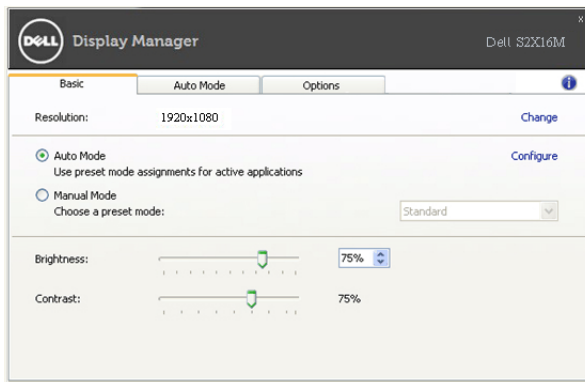

Buku Petunjuk Dell Display Manager

Ringkasan

Dell Display Manager adalah sebuah aplikasi Windows yang digunakan untuk mengelola sebuah monitor atau sekelompok monitor. Aplikasi ini memungkinkan penyesuaian tampilan gambar, penetapan pengaturan otomatis, pengelolaan energi, pengaturan jendela, rotasi gambar dan fitur-fitur lain pada model Dell tertentu. Setelah diinstal, Dell Display Manager akan berjalan setiap kali sistem mulai berjalan dan akan menempatkan ikonnya di baki notifikasi. Informasi tentang monitor yang terhubung ke sistem selalu tersedia ketika menggerakkan kursor di atas ikon baki notifikasi.

Mengatur Fungsi Tampilan Dasar

Mode Preset untuk monitor yang dipilih dapat diterapkan secara manual menggunakan menu pada tab Dasar. Atau, Mode Otomatis dapat diaktifkan. Mode Otomatis menyebabkan Mode preset pilihan Anda diterapkan secara otomatis ketika suatu aplikasi tertentu aktif. Pesan pada layar menampilkan sebentar Mode Preset yang aktif apabila Mode Preset tersebut berubah.

Kecerahan dan Kontras monitor yang dipilih juga dapat disetel secara langsung dari tab Dasar.

Menetapkan Mode Preset untuk Aplikasi

Dengan Mode Otomatis Anda dapat mengaitkan Mode Preset tertentu dengan sebuah aplikasi tertentu, dan menerapkannya secara otomatis. Ketika Mode Otomatis diaktifkan, Dell Display Manager secara otomatis akan beralih ke Mode Preset yang sesuai apabila aplikasi yang dikaitkan tersebut diaktifkan. Mode Preset yang ditetapkan ke sebuah aplikasi tertentu mungkin sama pada masing-masing monitor yang dihubungkan, atau Mode Preset tersebut mungkin berbeda dari satu monitor ke monitor berikutnya.